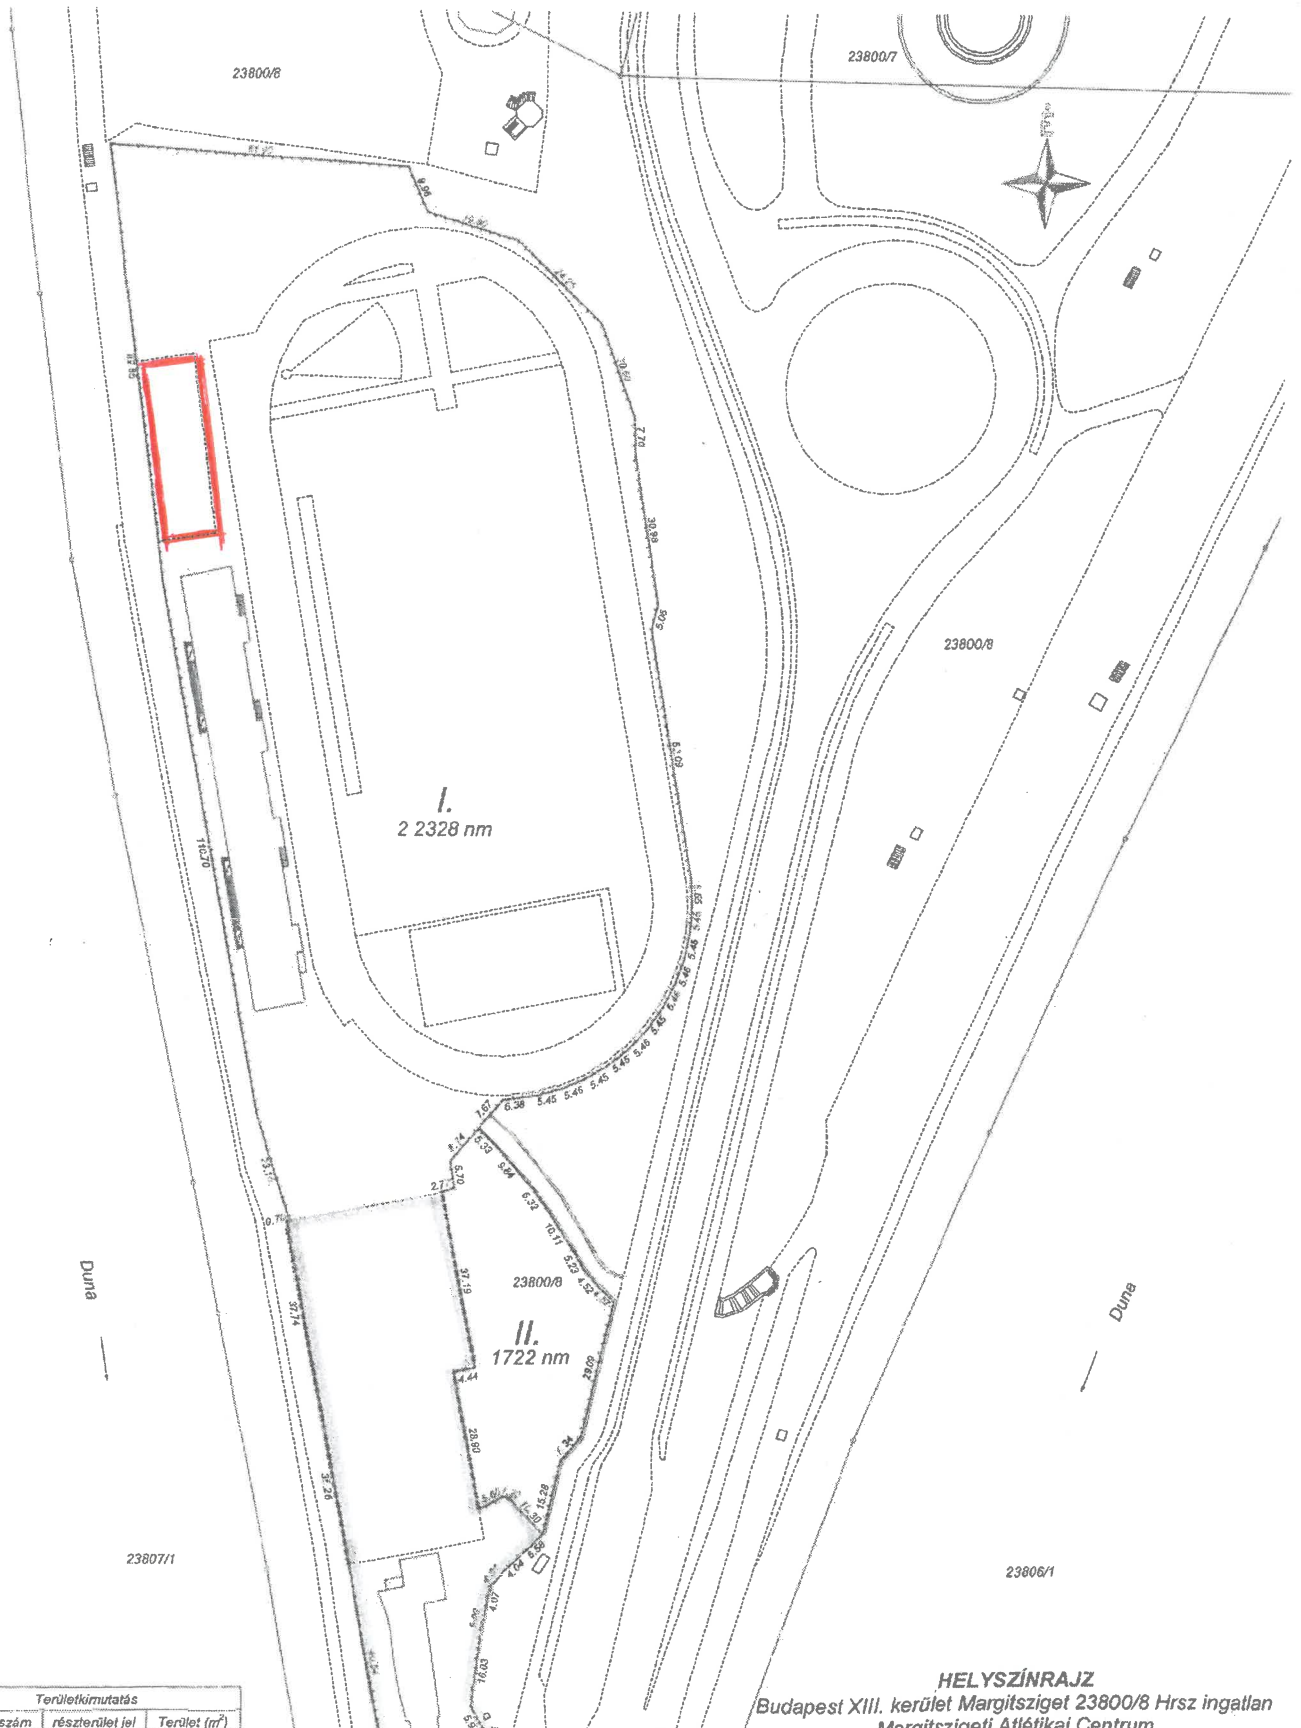

Helyszínrajz

Margitszigeti Atlétikai Centrum területén tervezett 2 db padel pálya kialakításának helye

Területkimutatás		
Helyrajzi szám	részterület jel	Terület (m ²)

HELYSZÍNRAJZ
Budapest XIII. kerület Margitsziget 23800/8 Hrsz ingatlan
Margitszigeti Atlétikai Centrum