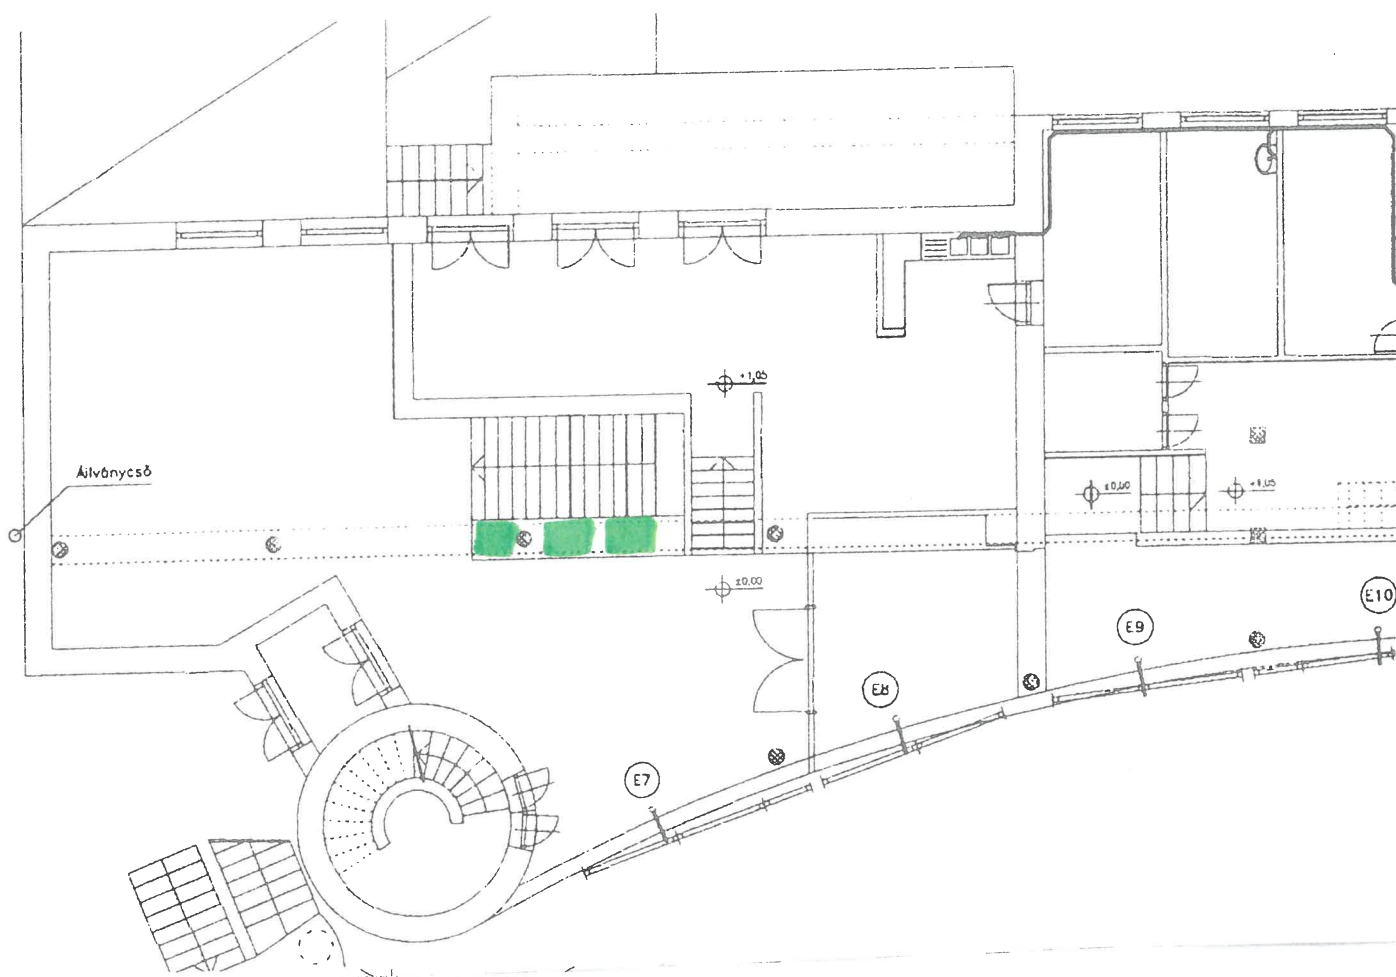

Büfé automaták elhelyezési lehetőségei a Margitszigeti Atlétikai Centrum aulájában

A Margitszigeti Atlétikai Centrum aulájában **1 db** kávé, **1 db** szendvics és **1 db** ital automata elhelyezésére van lehetőség. Az automaták üzemeltetéséhez villamosenergia és hidegvíz csatlakozási lehetőséget biztosítunk.