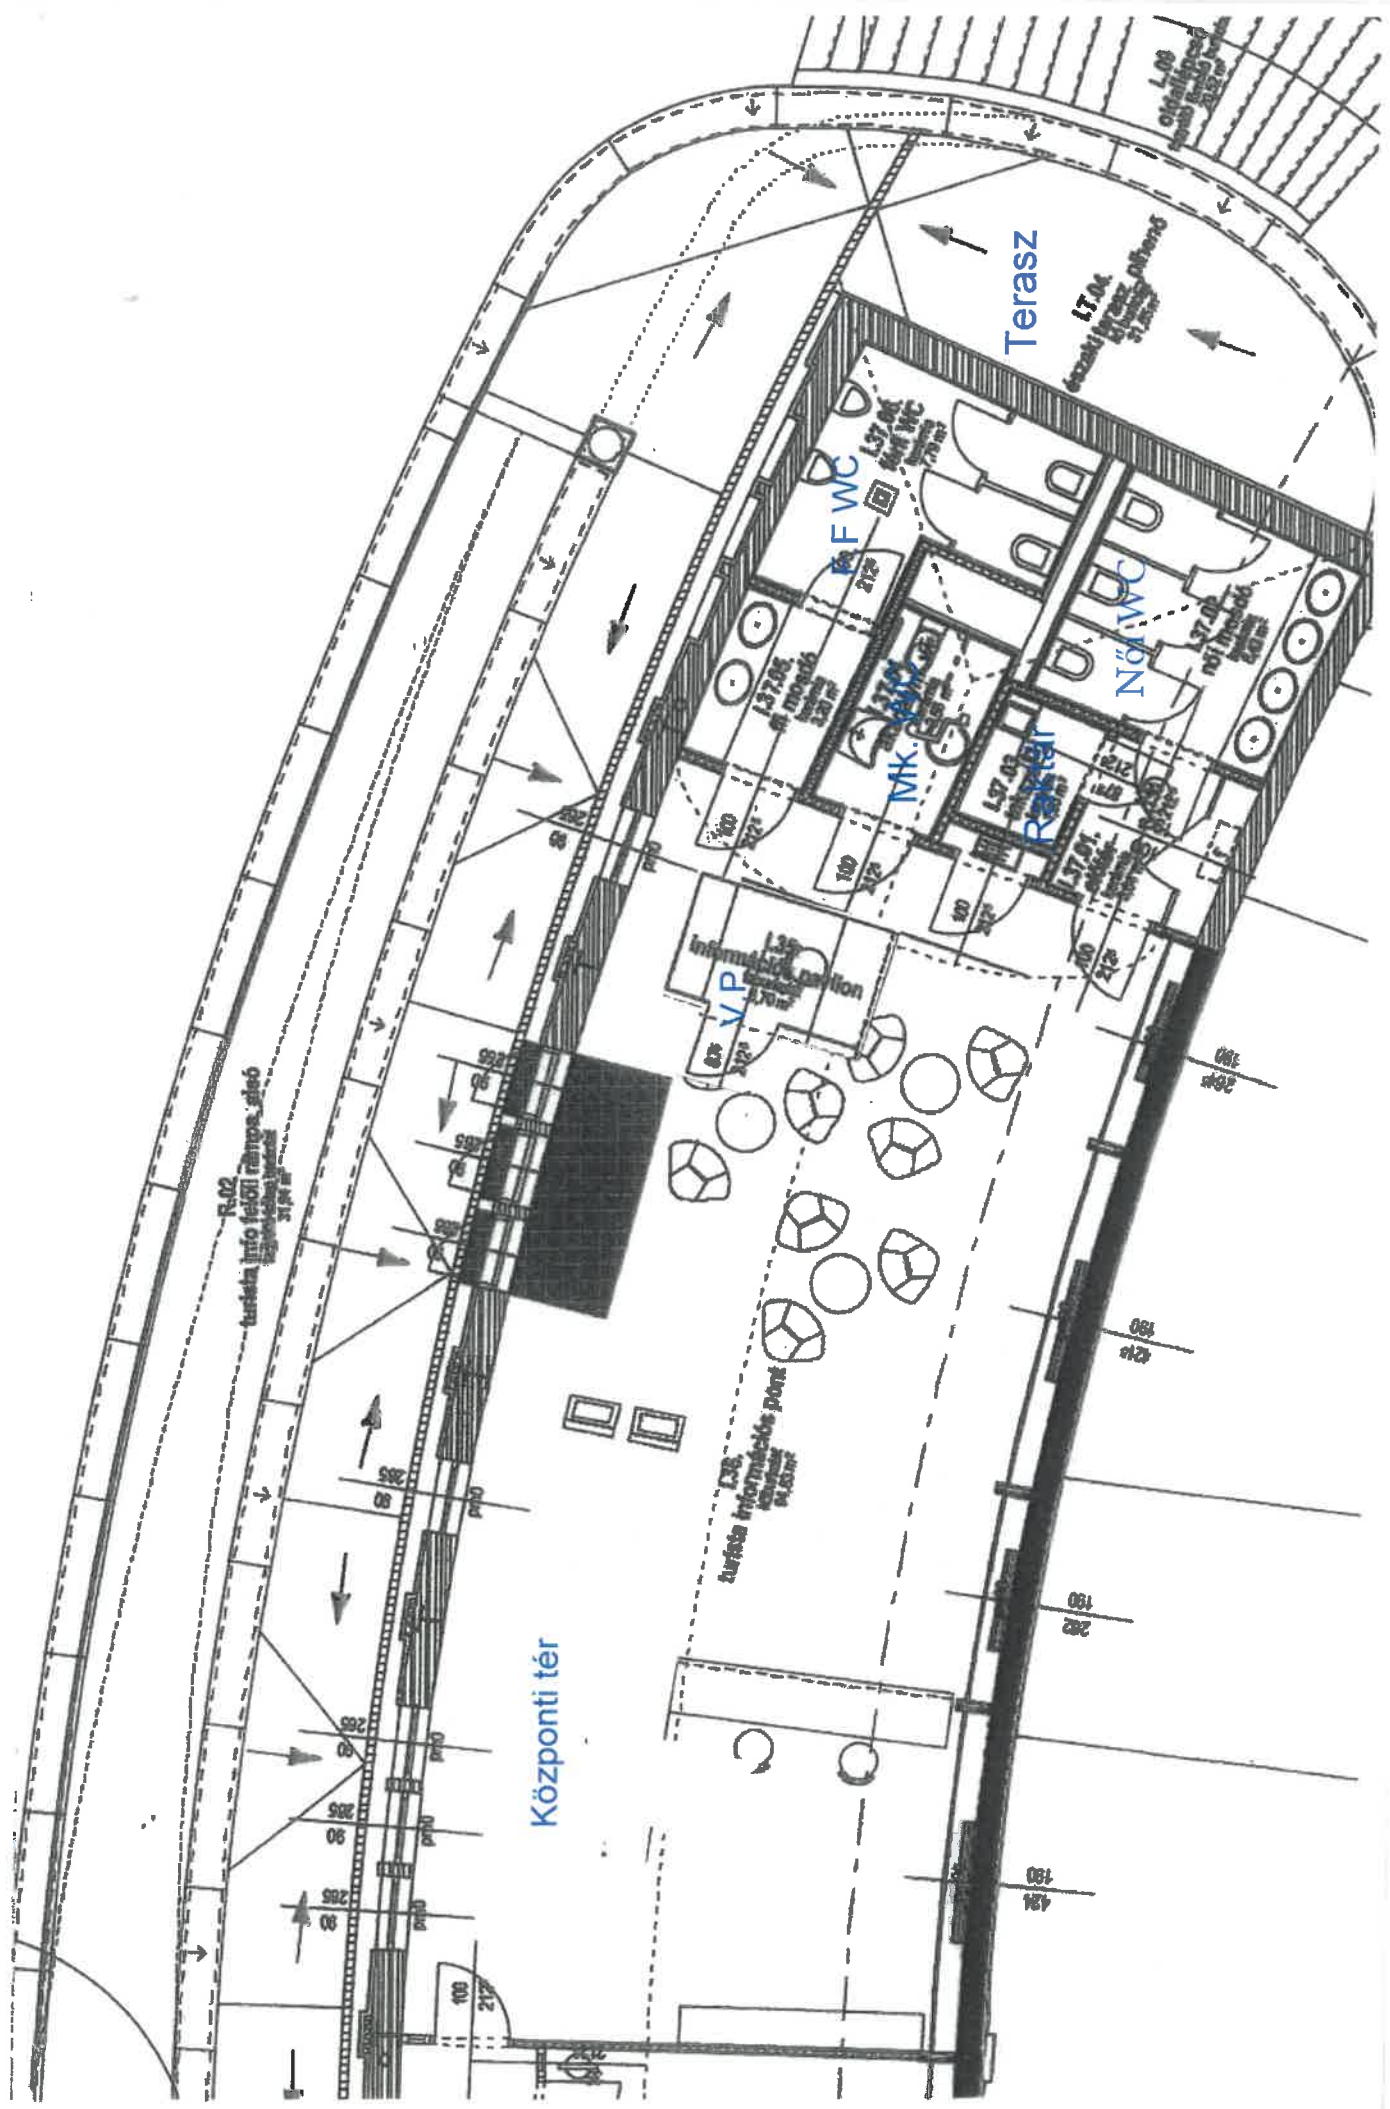

Északi szárnyban elhelyezkedő üzlethelyiség csoport

**Városligeti Műjégpálya északi szárnyában lévő helyiség csoport
területkimutatása**

Bérlemény helyiségeinek alapterületei			
Helyiség megnevezése	Szint	Padlóburkolat	Terület (m2)
központi tér	sétány	kőburkolat	94,83
valutaváltó pavilon	sétány	kőburkolat	3,70
férfi mosdó	sétány	kerámia	10,99
akadálymentes WC	sétány	kerámia	3,58
női mosdó	sétány	kerámia	12,07
takarító szertár	sétány	kerámia	1,93
északi terasz	sétány	kőburkolat	31,55
Összesen:			158,65

A bérleményben az áramvételi lehetőség minden helyiségben biztosított.

Vízvételi lehetőség a csak a vizes blokkokban biztosított.